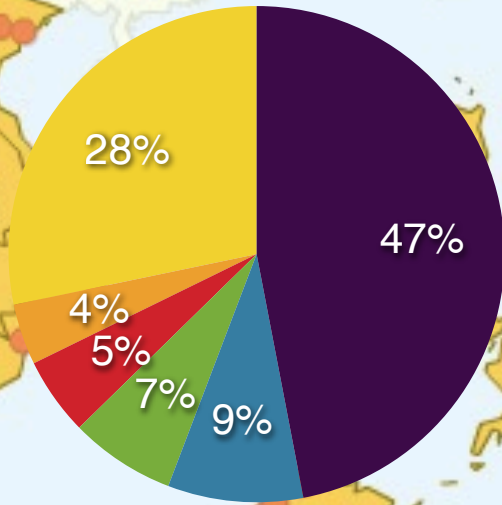

Pengunjung tanyadokteranda.com